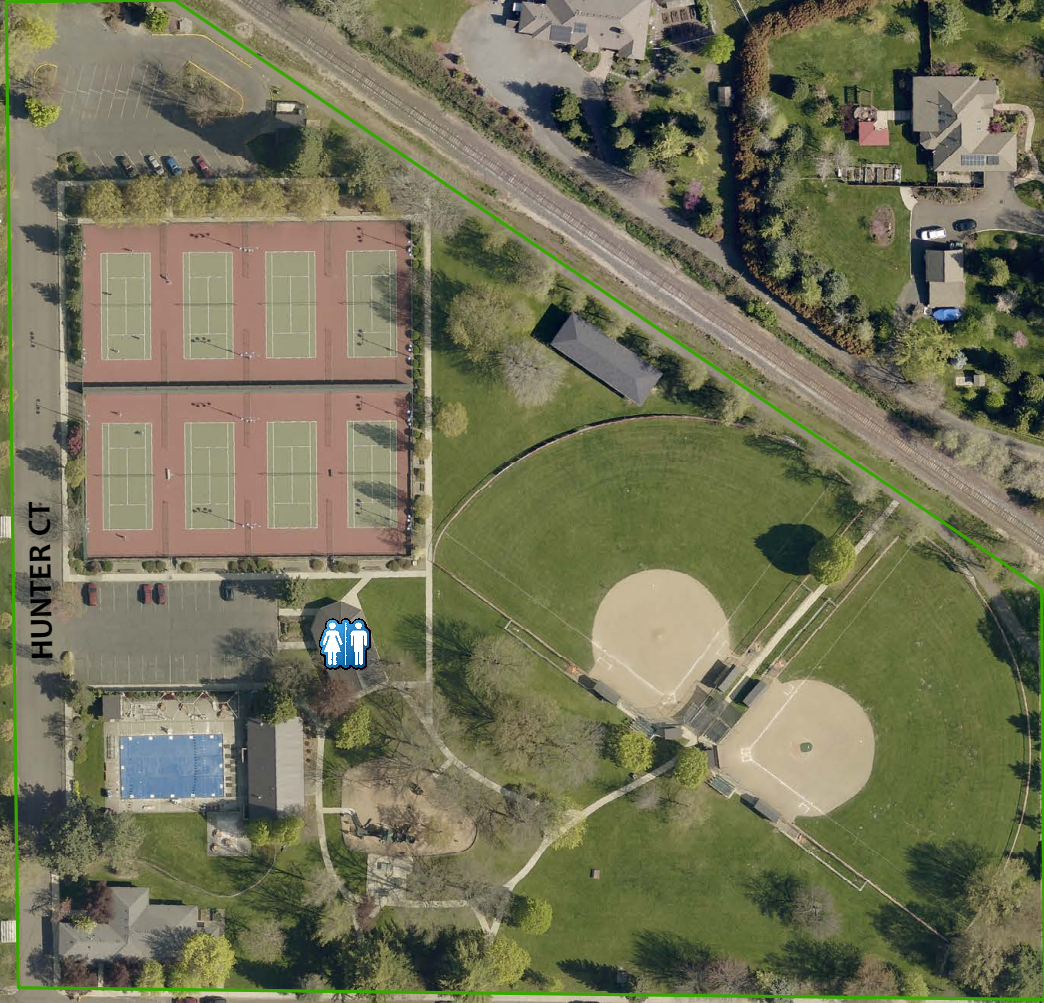

Hunter Park

HUNTER CT

NORMAL AV

HOMES AV

0 35 70 140 210 280 FT