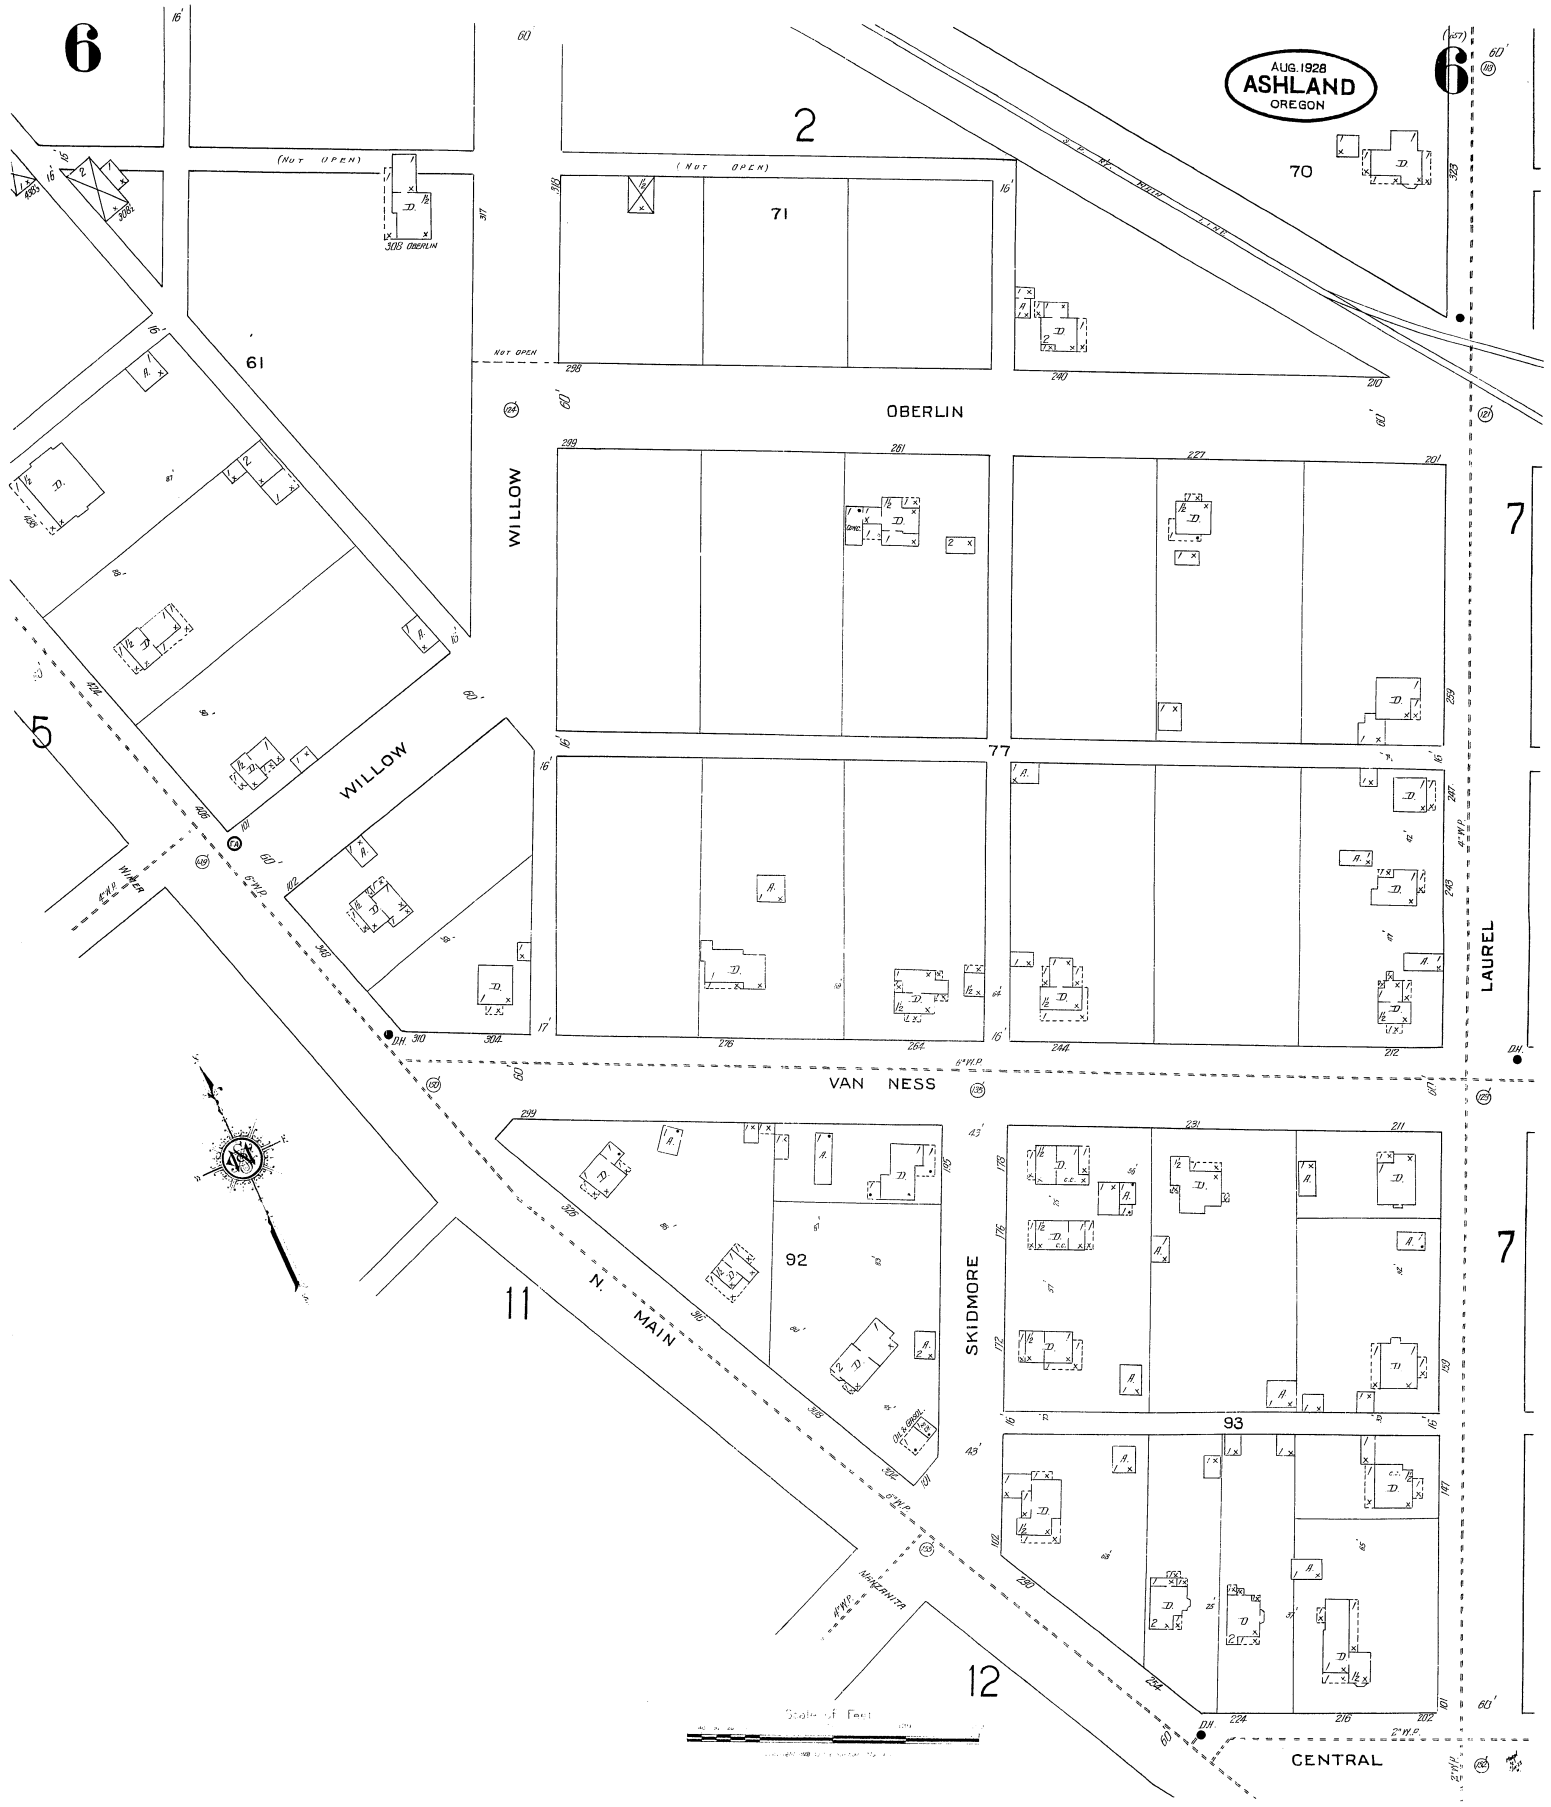

6

AUG. 1928
ASHLAND
OREGON

6

2

71

70

61

OBERLIN

WILLOW

WILLOW

VAN NESS

11

N. MAIN

92

SKIDMORE

93