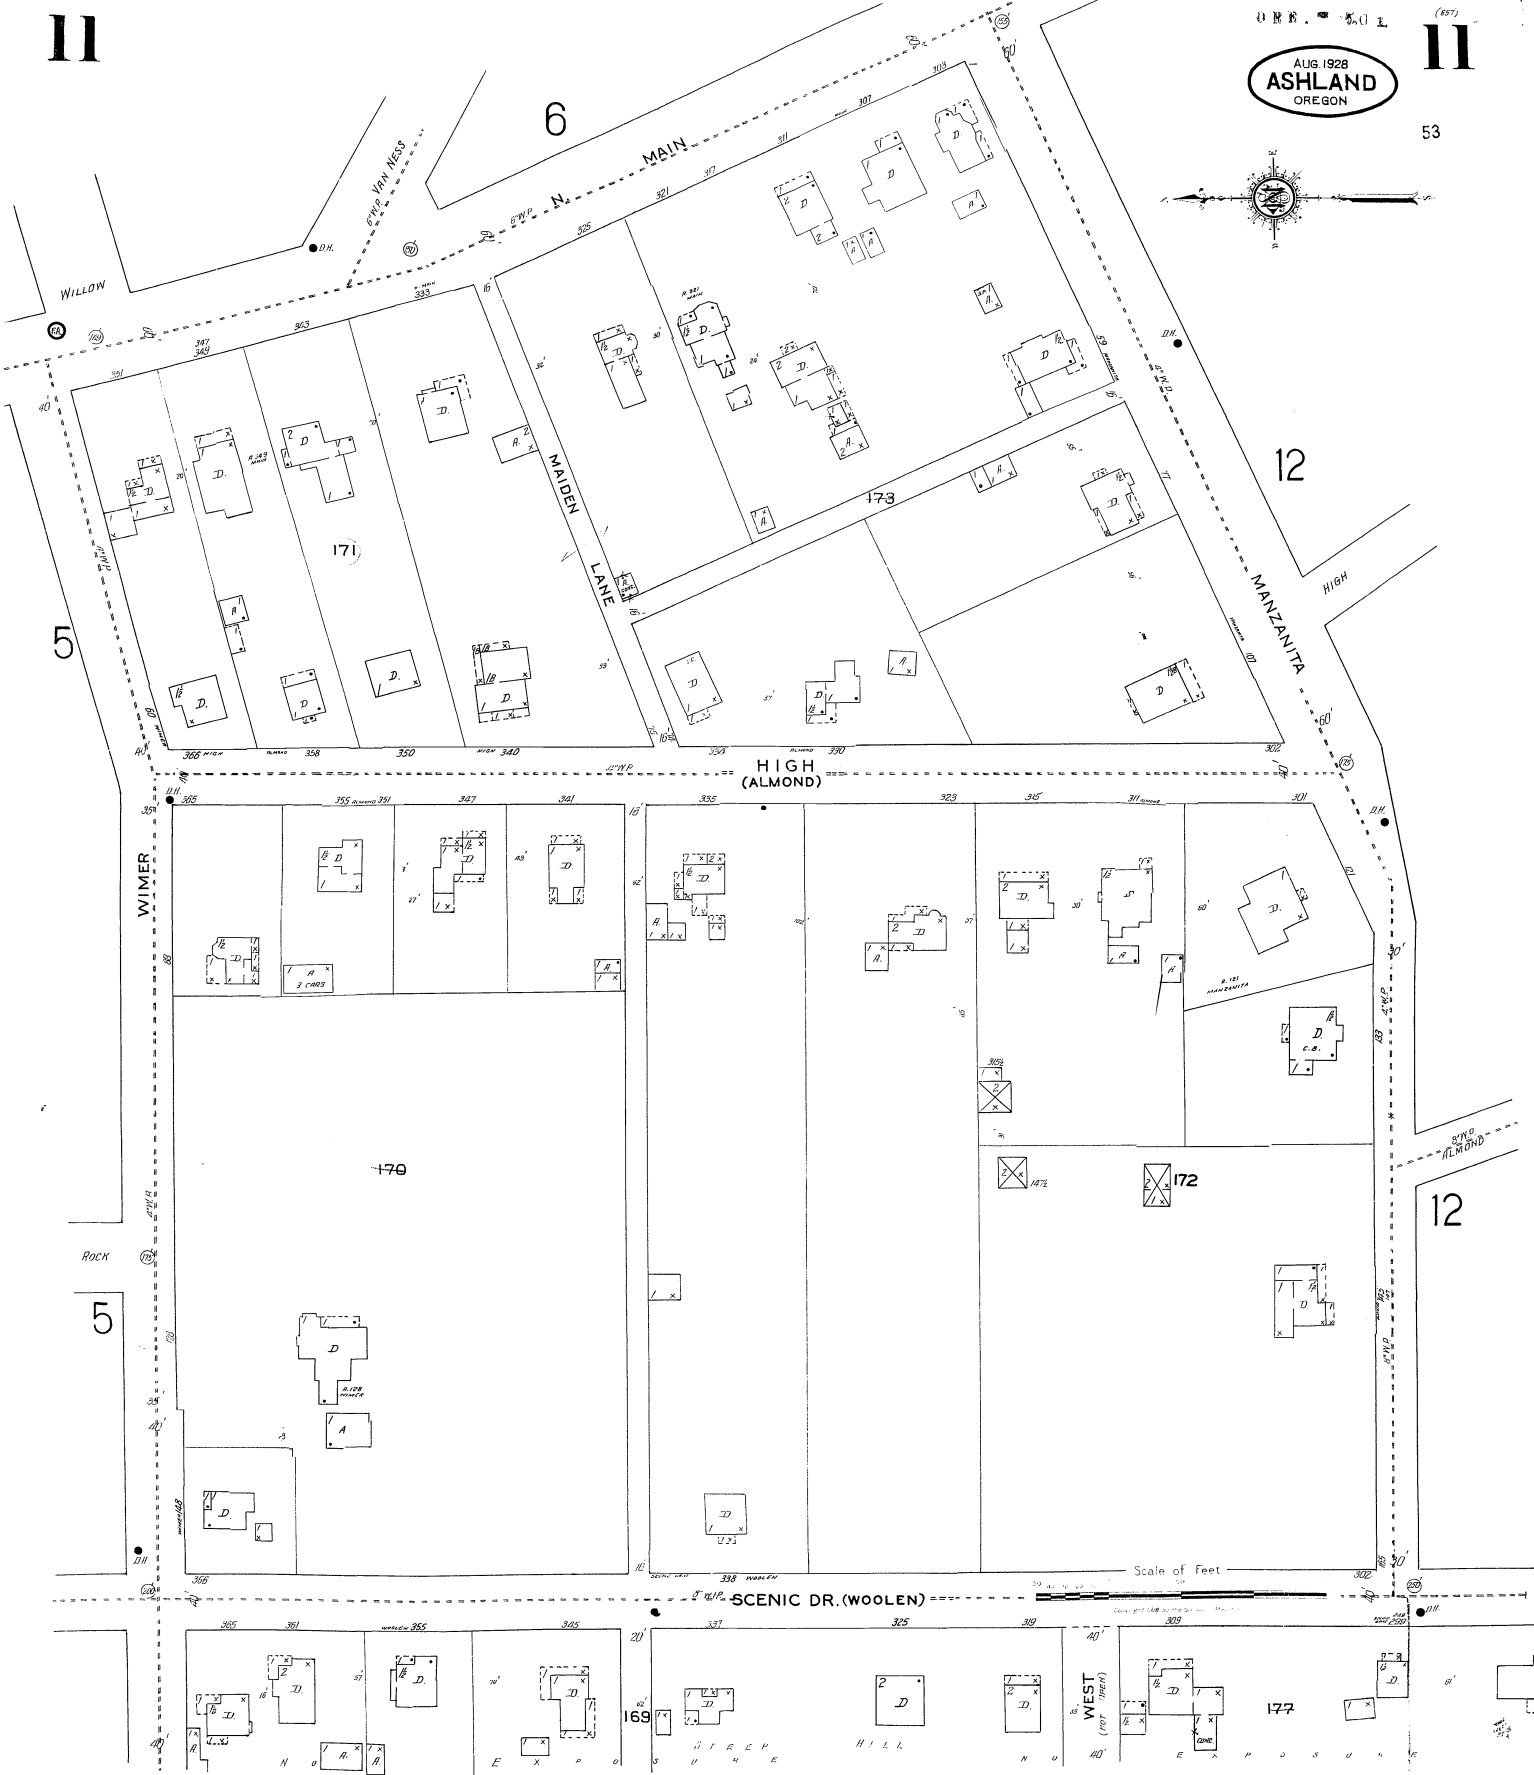

11

11

AUG. 1928
ASHLAND
OREGON

53

Scale of Feet

SCENIC DR. (WOOLEN)

12

12

6

5

5

169

177

171

170

172

2

2

2

H I L L

G R E E P
S U P H E

WEST
(NOT THERE)

H O N O R A R A

E X P O

E X P O S U X

WILLOW

WIMER

ROCK

MAIDEN LANE

HIGH (ALMOND)

MANZANITA HIGH

MAIN

W. W. N. N. S. S.

W. W. N. N. S. S.