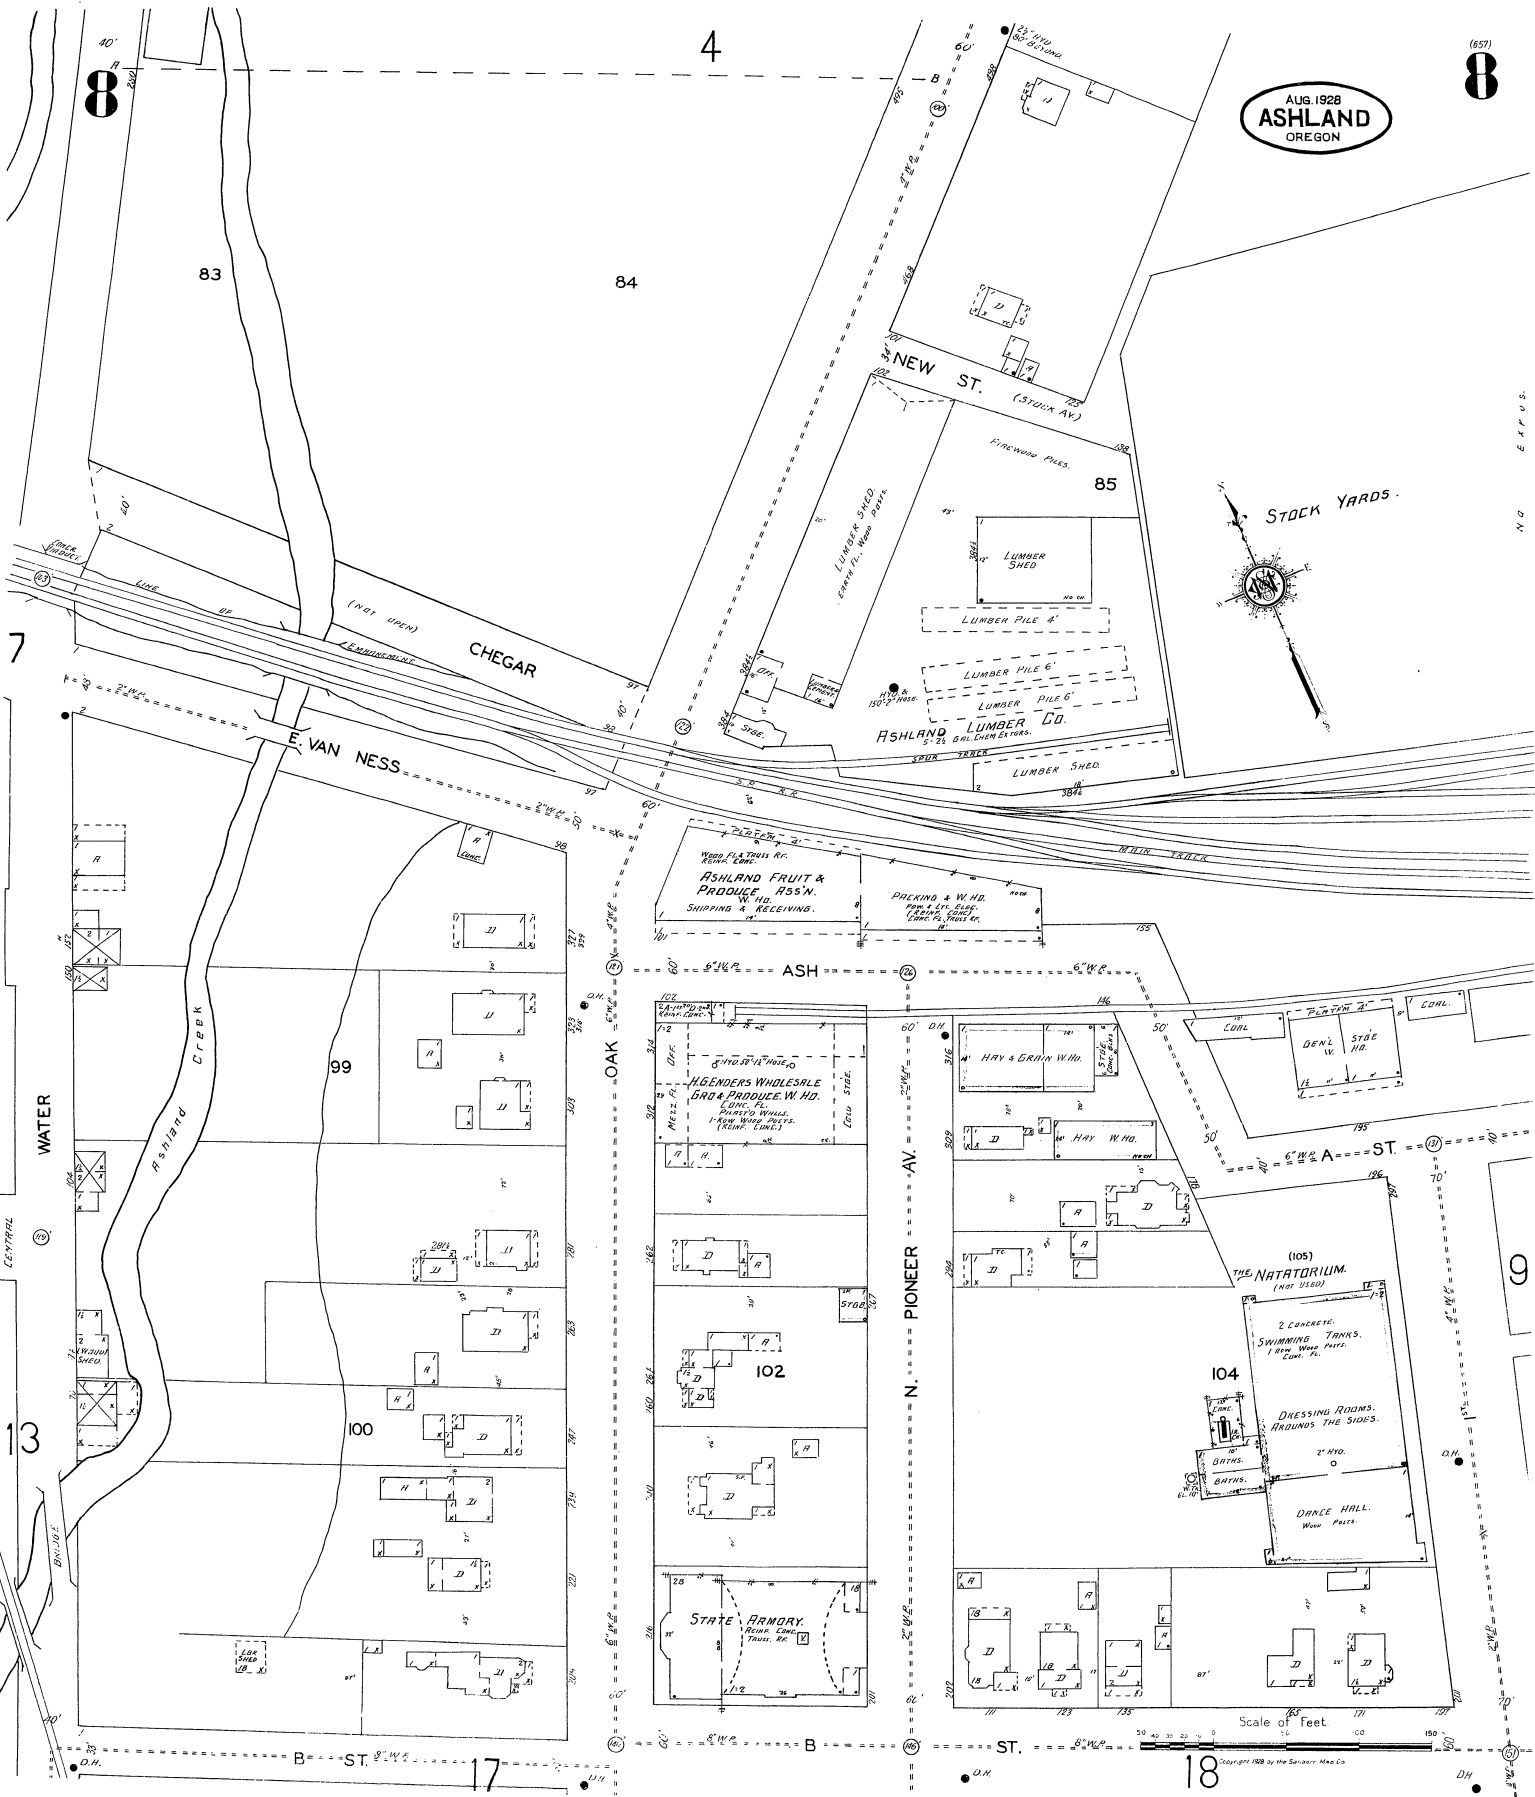

AUG. 1928
ASHLAND
OREGON

(657)

Scale of Feet

18

W. O. S. E. P. O. S.